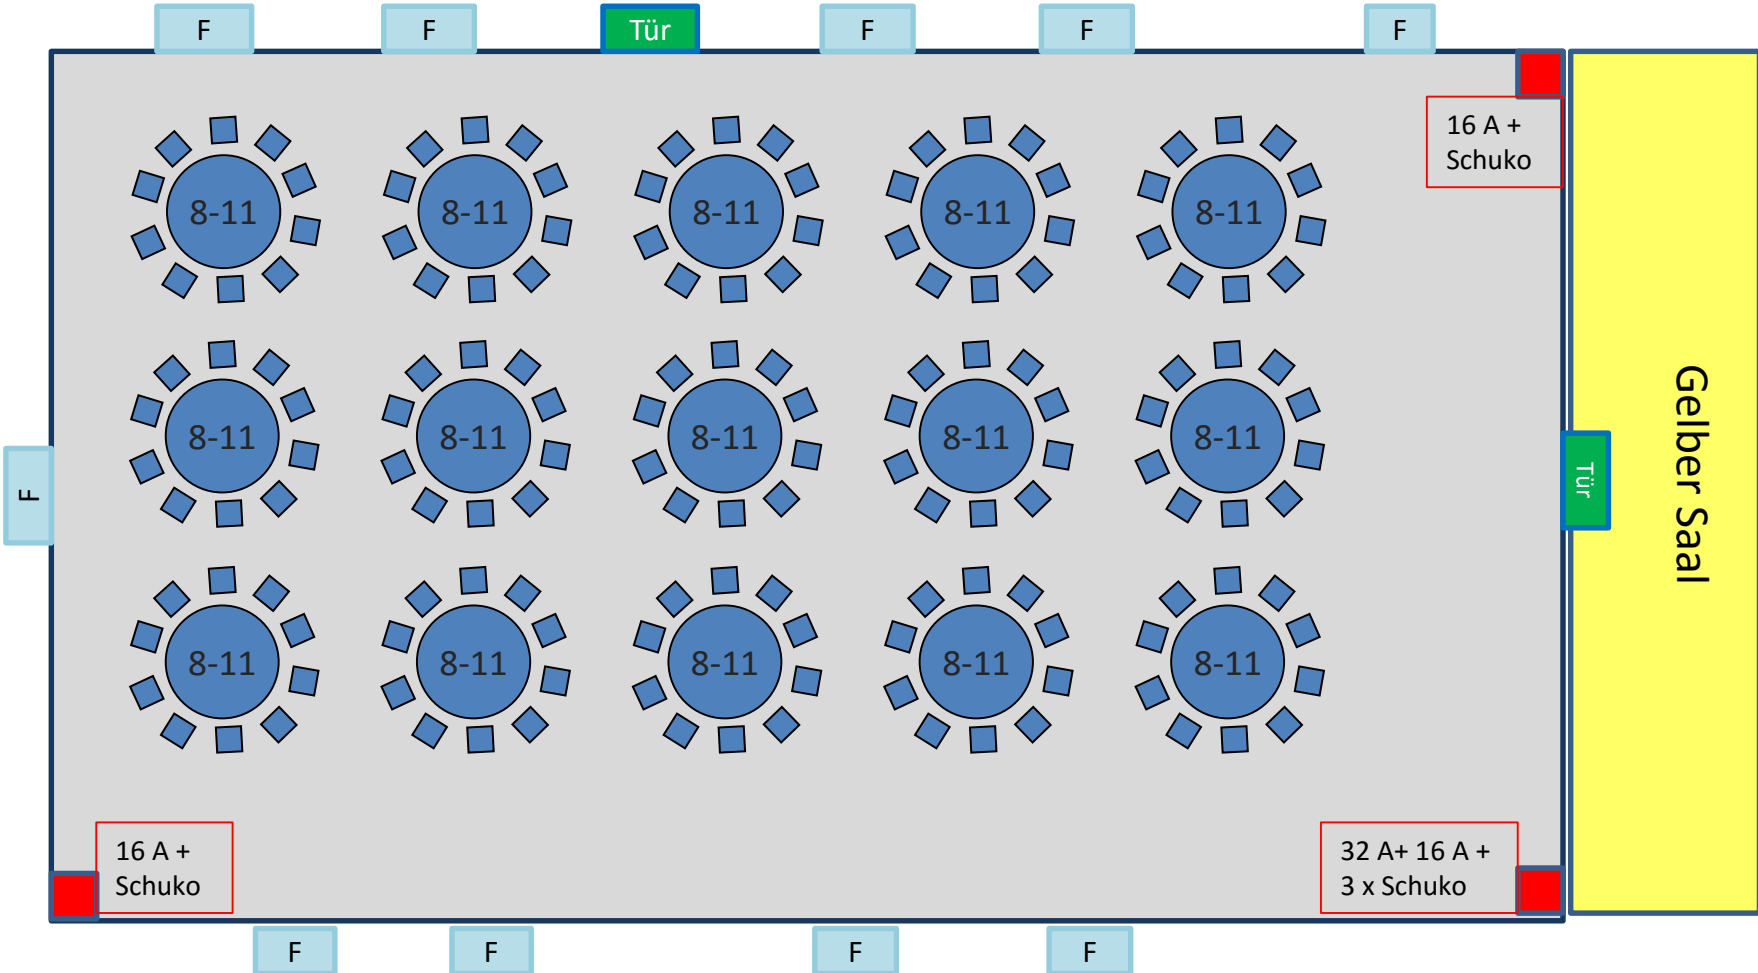

Alter Stall ca. 230 m²
ca. 19,90 m x 11,50 m, Höhe: 4,40 m,
120-160 Personen

Lindengarten

Hofgarten

16 A +
Schuko

16 A +
Schuko

32 A+ 16 A +
3 x Schuko

Gelber Saal

Innenhof

Alter Stall ca. 230 m²
ca. 19,90 m x 11,50 m, Höhe: 4,40 m
130-160 Personen

Lindengarten

Innenhof

Gelber Saal