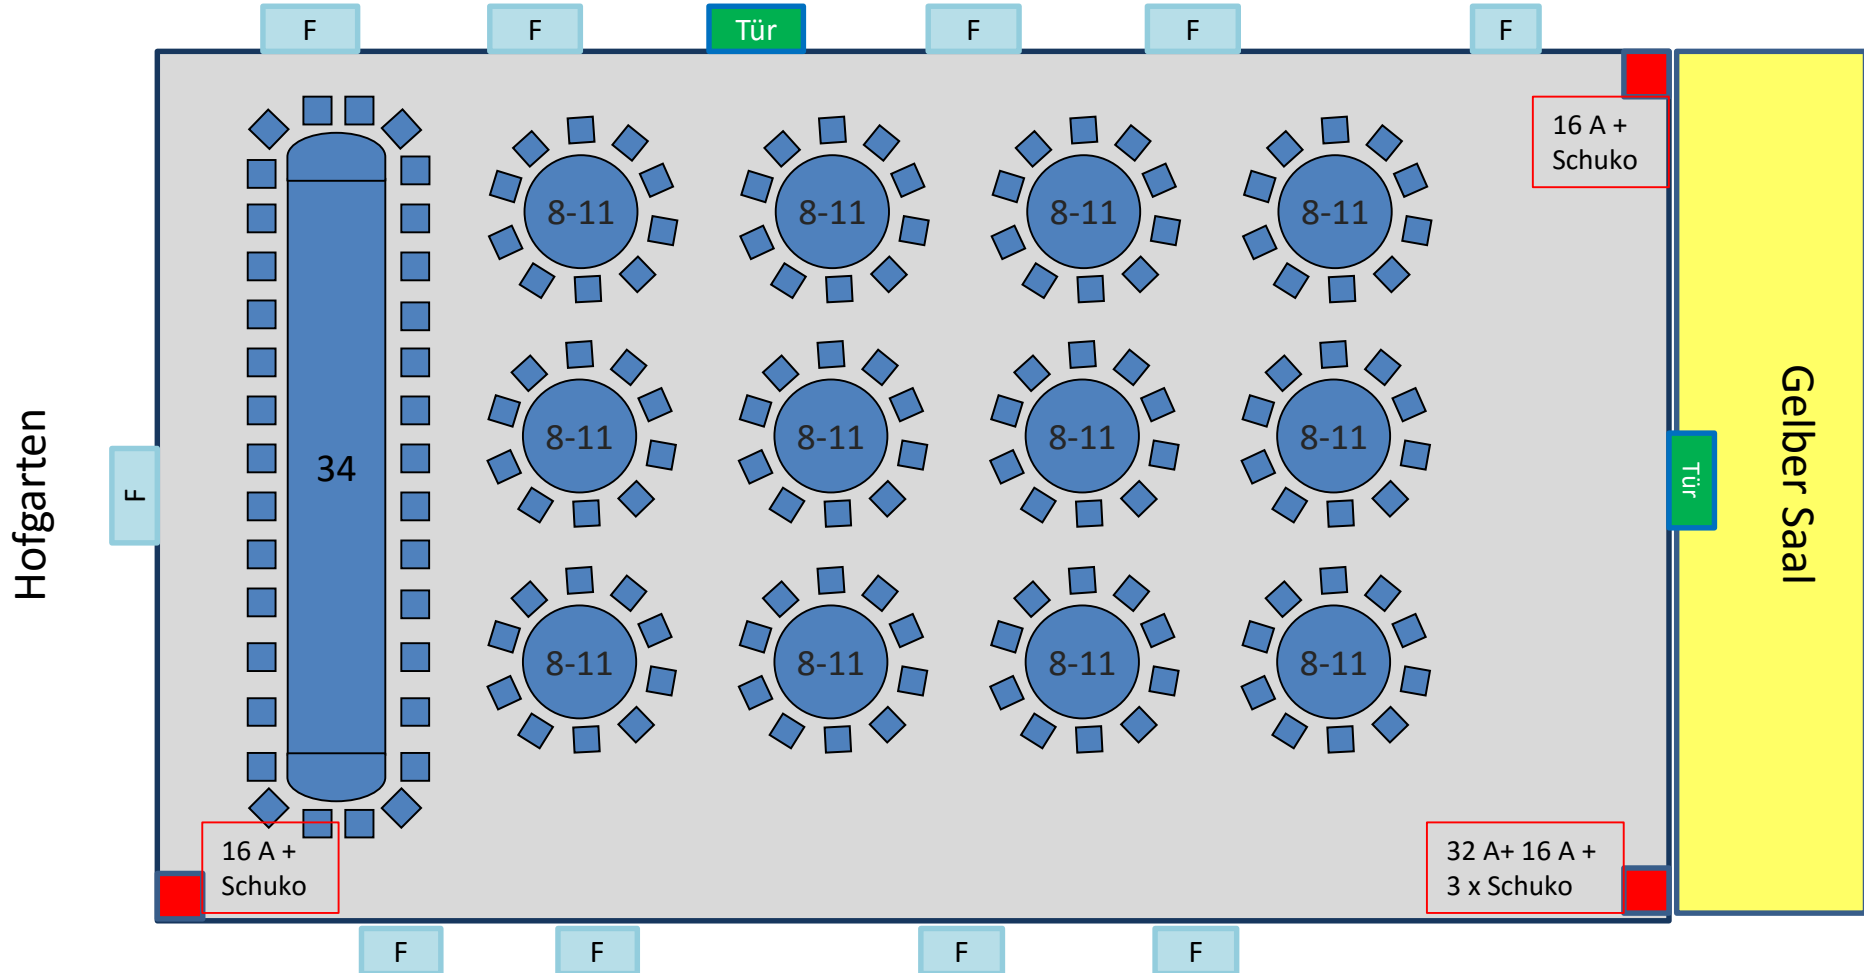

Alter Stall ca. 230 m²
ca. 19,90 m x 11,50 m, Höhe: 4,40 m,
120-160 Personen

Lindengarten

Hofgarten

16 A +
Schuko

16 A +
Schuko

32 A+ 16 A +
3 x Schuko

Gelber Saal

Innenhof

Alter Stall ca. 230 m²
ca. 19,90 m x 11,50 m, Höhe: 4,40 m
130-160 Personen

Lindengarten

Innenhof

Gelber Saal